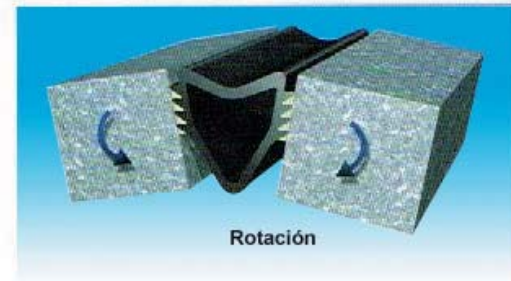

Movimientos Mecánicos Juntas Jeene

Tecnoplásticos Lome S.A. de C.V.

Hermenegildo Galeana No. 130, Col. San Angel Inn, C. P. 01060 México, D. F.

Tels: 01 (55) 5550 6256, 5616 7790

LADA SIN COSTO 01 800 837 6266