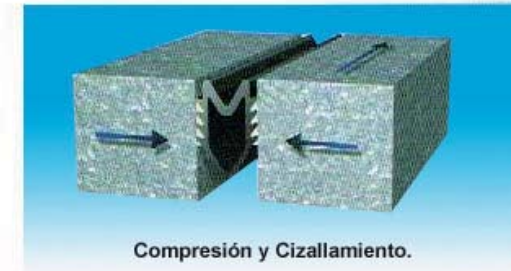

Movimientos Mecánicos Juntas Jeene

Tecnoplásticos Lome S.A. de C.V.

Hermenegildo Galeana No. 130, Col. San Angel Inn, C. P. 01060 México, D. F.

Tels: 01 (55) 5550 6256, 5616 7790

LADA SIN COSTO 01 800 837 6266